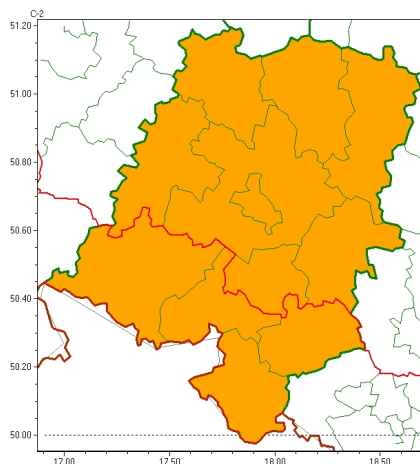

Zasięg ostrzeżeń w województwie

Burze
2024-06-26 08:51

Upał
2024-06-26 08:51

WOJEWÓDZTWO OPOLSKIE
OSTRZEŻENIA METEOROLOGICZNE ZBIORCZO NR 115
WYKAZ OBOWIĄZUJĄCYCH OSTRZEŻEŃ
o godz. 08:51 dnia 26.06.2024

Zjawisko/Stopień zagrożenia	Upał/2
Obszar (w nawiasie numer ostrzeżenia dla powiatu)	powiaty: głubczycki(63), kędzierzyko-kozielski(63), nyski(67), prudnicki(66)
Ważność	od godz. 12:30 dnia 26.06.2024 do godz. 18:00 dnia 28.06.2024
Prawdopodobieństwo	80%
Przebieg	Prognozowane są upały. Temperatura maksymalna w dzień od 29°C do 32°C. Temperatura minimalna w nocy od 17°C do 20°C.
SMS	IMGW-PIB OSTRZEŻENIA: UPAL/2 opolskie (4 powiaty) od 12:30/26.06 do 18:00/28.06.2024 temp. maks 29-32st.C, temp min 17-20st.C. Dotyczy powiatów: głubczycki, kędzierzyko-kozielski, nyski i prudnicki.
RSO	Woj. opolskie (4 powiaty), IMGW-PIB wydał ostrzeżenie drugiego stopnia o upałach
Uwagi	Ostrzeżenie może być kontynuowane.
Zjawisko/Stopień zagrożenia	Burze/1
Obszar (w nawiasie numer ostrzeżenia dla powiatu)	powiaty: głubczycki(62), kędzierzyko-kozielski(62), nyski(66), prudnicki(65)
Ważność	od godz. 14:00 dnia 26.06.2024 do godz. 24:00 dnia 26.06.2024
Prawdopodobieństwo	80%
Przebieg	Prognozowane są burze, którym miejscami będą towarzyszyły silne opady deszczu od 20 mm do 35 mm oraz porywy wiatru do 70 km/h. Lokalnie grad.