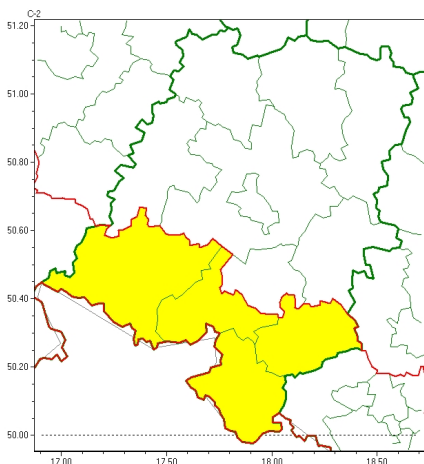

Zasięg ostrzeżeń w województwie

Burze
2024-06-26 08:51

Upał
2024-06-26 08:51

WOJEWÓDZTWO OPOLSKIE
OSTRZEŻENIA METEOROLOGICZNE ZBIORCZO NR 115
WYKAZ OBOWIĄZUJĄCYCH OSTRZEŻEŃ
o godz. 08:51 dnia 26.06.2024

Zjawisko/Stopień zagrożenia	Upał/2
Obszar (w nawiasie numer ostrzeżenia dla powiatu)	powiaty: głubczycki(63), kędzierzyko-kozielski(63), nyski(67), prudnicki(66)
Ważność	od godz. 12:30 dnia 26.06.2024 do godz. 18:00 dnia 28.06.2024
Prawdopodobieństwo	80%
Przebieg	Prognozowane są upały. Temperatura maksymalna w dzień od 29°C do 32°C. Temperatura minimalna w nocy od 17°C do 20°C.
SMS	IMGW-PIB OSTRZEŻENIA: UPAL/2 opolskie (4 powiaty) od 12:30/26.06 do 18:00/28.06.2024 temp. maks 29-32st.C, temp min 17-20st.C. Dotyczy powiatów: głubczycki, kędzierzyko-kozielski, nyski i prudnicki.
RSO	Woj. opolskie (4 powiaty), IMGW-PIB wydał ostrzeżenie drugiego stopnia o upałach
Uwagi	Ostrzeżenie może być kontynuowane.
Zjawisko/Stopień zagrożenia	Burze/1
Obszar (w nawiasie numer ostrzeżenia dla powiatu)	powiaty: głubczycki(62), kędzierzyko-kozielski(62), nyski(66), prudnicki(65)
Ważność	od godz. 14:00 dnia 26.06.2024 do godz. 24:00 dnia 26.06.2024
Prawdopodobieństwo	80%
Przebieg	Prognozowane są burze, którym miejscami będą towarzyszyły silne opady deszczu od 20 mm do 35 mm oraz porywy wiatru do 70 km/h. Lokalnie grad.