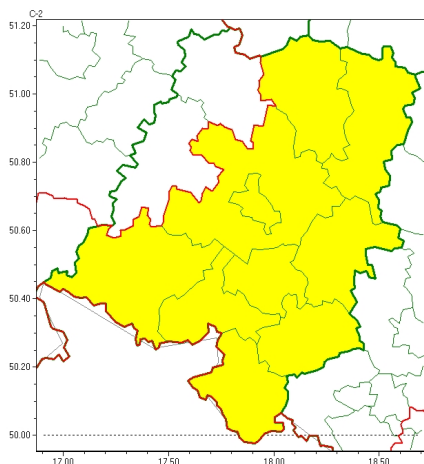

Zasięg ostrzeżeń w województwie

Burze
2024-06-03 05:31

WOJEWÓDZTWO OPOLSKIE
OSTRZEŻENIA METEOROLOGICZNE ZBIORCZO NR 87
WYKAZ OBOWIĄZUJĄCYCH OSTRZEŻEŃ
o godz. 05:31 dnia 03.06.2024

Zjawisko/Stopień zagrożenia	Burze/1
Obszar (w nawiasie numer ostrzeżenia dla powiatu)	powiaty: głubczycki(49), kłodzki(50), kluczborski(46), krapkowicki(48), nyski(55), oleski(47), Opole(49), opolski(49), prudnicki(52), strzelecki(46)
Ważność	od godz. 11:00 dnia 03.06.2024 do godz. 24:00 dnia 03.06.2024
Prawdopodobieństwo	80%
Przebieg	Prognozowane są burze, którym miejscami będą towarzyszyć silne opady deszczu do 20 mm, a punktowo do 35 mm oraz porywy wiatru do 75 km/h. Lokalnie grad.
SMS	IMGW-PIB OSTRZEŻENIA: BURZE/1 opolskie (10 powiatów) od 11:00/03.06 do 24:00/03.06.2024 deszcz 35 mm, porywy 75 km/h, grad. Dotyczy powiatów: głubczycki, kłodzki, kluczborski, krapkowicki, nyski, oleski, Opole, opolski, prudnicki i strzelecki.
RSO	Woj. opolskie (10 powiatów), IMGW-PIB wydał ostrzeżenie pierwszego stopnia o burzach
Uwagi	Brak.