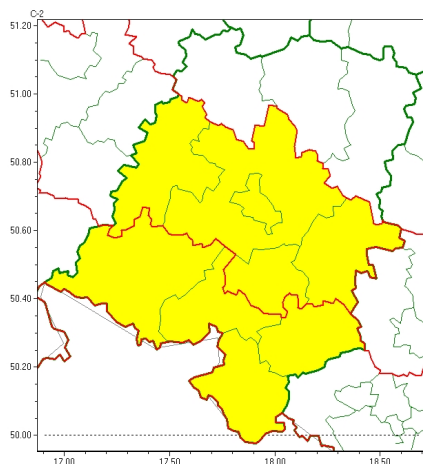

### Zasięg ostrzeżeń w województwie

Burze z gradem  
2023-05-23 05:49

**WOJEWÓDZTWO OPOLSKIE**  
**OSTRZEŻENIA METEOROLOGICZNE ZBIORCZO NR 51**  
**WYKAZ OBOWIĄZUJĄCYCH OSTRZEŻEŃ**  
**o godz. 05:49 dnia 23.05.2023**

<b>Zjawisko/Stopień zagrożenia</b>	Burze z gradem/1
<b>Obszar (w nawiasie numer ostrzeżenia dla powiatu)</b>	powiaty: brzeski(26), krapkowicki(25), Opole(27), opolski(27), strzelecki(28)
<b>Ważność</b>	od godz. 13:00 dnia 23.05.2023 do godz. 20:00 dnia 23.05.2023
<b>Prawdopodobieństwo</b>	70%
<b>Przebieg</b>	Prognozowane są burze, którym miejscami będą towarzyszyć silne opady deszczu od 15 mm do 25 mm oraz porywy wiatru do 60 km/h. Miejscami grad.
<b>SMS</b>	IMGW-PIB OSTRZEŻEGA: BURZE Z GRADEM/1 opolskie (5 powiatów) od 13:00/23.05 do 20:00/23.05.2023 deszcz 25 mm, grad, porywy 60 km/h. Dotyczy powiatów: brzeski, krapkowicki, Opole, opolski i strzelecki.
<b>RSO</b>	Woj. opolskie (5 powiatów), IMGW-PIB wydał ostrzeżenie pierwszego stopnia o burzach z gradem
<b>Uwagi</b>	Brak.
<b>Zjawisko/Stopień zagrożenia</b>	Burze z gradem/1
<b>Obszar (w nawiasie numer ostrzeżenia dla powiatu)</b>	powiaty: głubczycki(33), kłodzki(25), nyski(33), prudnicki(33)
<b>Ważność</b>	od godz. 13:00 dnia 23.05.2023 do godz. 21:00 dnia 23.05.2023
<b>Prawdopodobieństwo</b>	80%

<b>Przebieg</b>	Prognozowane s burze, którym miejscami b d towarzyszy silne opady deszczu od 20 mm do 35 mm oraz porywy wiatru do 60 km/h. Miejscami grad.
<b>SMS</b>	IMGW-PIB OSTRZEGA: BURZE Z GRADEM/1 opolskie (4 powiaty) od 13:00/23.05 do 21:00/23.05.2023 deszcz 35 mm, grad, porywy 60 km/h. Dotyczy powiatów: głubczycki, k dzierzy sko-kozielski, nyski i prudnicki.
<b>RSO</b>	Woj. opolskie (4 powiaty), IMGW-PIB wydał ostrze enie pierwszego stopnia o burzach z gradem
<b>Uwagi</b>	Brak.