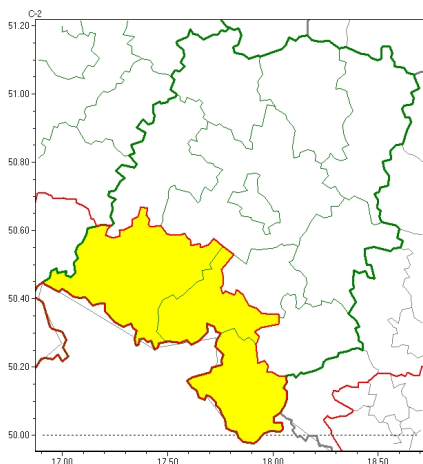

Zasięg ostrzeżeń w województwie

Oblodzenie
2023-04-07 22:37

Przymrozki
2023-04-07 22:37

WOJEWÓDZTWO OPOLSKIE
OSTRZEŻENIA METEOROLOGICZNE ZBIORCZO NR 37
WYKAZ OBSZARÓW NA CYCHOSTRZEŻENIA
o godz. 22:37 dnia 07.04.2023

Zjawisko/Stopień zagrożenia	Oblodzenie/1
Obszar (w nawiasie numer ostrzeżenia dla powiatu)	powiaty: głubczycki(22), nyski(22), prudnicki(22)
Ważność	od godz. 00:00 dnia 08.04.2023 do godz. 09:00 dnia 08.04.2023
Prawdopodobieństwo	70%
Przebieg	Lokalnie prognozuje się zamarzanie mokrej nawierzchni dróg i chodników po opadach deszczu, lokalnie deszczu ze śniegiem i mokrego śniegu, powodując ich oblodzenie. Temperatura minimalna od -1°C do 1°C, przy gruncie do -2°C.
SMS	IMGW-PIB OSTRZEŻENIA: OBLODZENIE/1 opolskie (3 powiaty) od 00:00/08.04 do 09:00/08.04.2023 temp. min. od -1 st. do 1 st., przy gruncie do -2 st., lisko. Dotyczy powiatów: głubczycki, nyski i prudnicki.
RSO	Woj. opolskie (3 powiaty), IMGW-PIB wydał ostrzeżenie pierwszego stopnia o oblodzeniu
Uwagi	Brak.
Zjawisko/Stopień zagrożenia	Przymrozki/1
Obszar (w nawiasie numer ostrzeżenia dla powiatu)	powiaty: głubczycki(23), nyski(23), prudnicki(23)
Ważność	od godz. 00:00 dnia 08.04.2023 do godz. 09:00 dnia 08.04.2023
Prawdopodobieństwo	70%

Przebieg	Lokalnie prognozowany jest spadek temperatury powietrza w nocy poniżej 0°C. Temperatura minimalna wyniesie od -1°C do 1°C, przy gruncie od -2°C do 0°C.
SMS	IMGW-PIB OSTRZEGA: PRZYMROZKI/1 opolskie (3 powiaty) od 00:00/08.04 do 09:00/08.04.2023 temp. min -1st.; przy gruncie -2st. Dotyczy powiatów: głubczycki, nyski i prudnicki.
RSO	Woj. opolskie (3 powiaty), IMGW-PIB wydał ostrzeżenie pierwszego stopnia o przymrozkach
Uwagi	Brak.