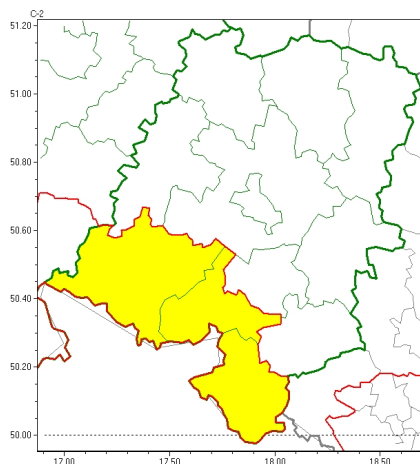

Zasięg ostrzeżeń w województwie

Oblodzenie
2023-04-07 22:37

Przymrozki
2023-04-07 22:37

WOJEWÓDZTWO OPOLSKIE
OSTRZEŻENIA METEOROLOGICZNE ZBIORCZO NR 37
WYKAZ OBSZARÓW NA CYCHOSTRZEŻENIA
o godz. 22:37 dnia 07.04.2023

Zjawisko/Stopień zagrożenia	Oblodzenie/1
Obszar (w nawiasie numer ostrzeżenia dla powiatu)	powiaty: głubczycki(22), nyski(22), prudnicki(22)
Ważność	od godz. 00:00 dnia 08.04.2023 do godz. 09:00 dnia 08.04.2023
Prawdopodobieństwo	70%
Przebieg	Lokalnie prognozuje się zamarzanie mokrej nawierzchni dróg i chodników po opadach deszczu, lokalnie deszczu ze śniegiem i mokrego śniegu, powodując ich oblodzenie. Temperatura minimalna od -1°C do 1°C, przy gruncie do -2°C.
SMS	IMGW-PIB OSTRZEŻENIA: OBLODZENIE/1 opolskie (3 powiaty) od 00:00/08.04 do 09:00/08.04.2023 temp. min. od -1 st. do 1 st., przy gruncie do -2 st., lisko. Dotyczy powiatów: głubczycki, nyski i prudnicki.
RSO	Woj. opolskie (3 powiaty), IMGW-PIB wydał ostrzeżenie pierwszego stopnia o oblodzeniu
Uwagi	Brak.
Zjawisko/Stopień zagrożenia	Przymrozki/1
Obszar (w nawiasie numer ostrzeżenia dla powiatu)	powiaty: głubczycki(23), nyski(23), prudnicki(23)
Ważność	od godz. 00:00 dnia 08.04.2023 do godz. 09:00 dnia 08.04.2023
Prawdopodobieństwo	70%

Przebieg	Lokalnie prognozowany jest spadek temperatury powietrza w nocy poniżej 0°C. Temperatura minimalna wyniesie od -1°C do 1°C, przy gruncie od -2°C do 0°C.
SMS	IMGW-PIB OSTRZEGA: PRZYMROZKI/1 opolskie (3 powiaty) od 00:00/08.04 do 09:00/08.04.2023 temp. min -1st.; przy gruncie -2st. Dotyczy powiatów: głubczycki, nyski i prudnicki.
RSO	Woj. opolskie (3 powiaty), IMGW-PIB wydał ostrzeżenie pierwszego stopnia o przymrozkach
Uwagi	Brak.