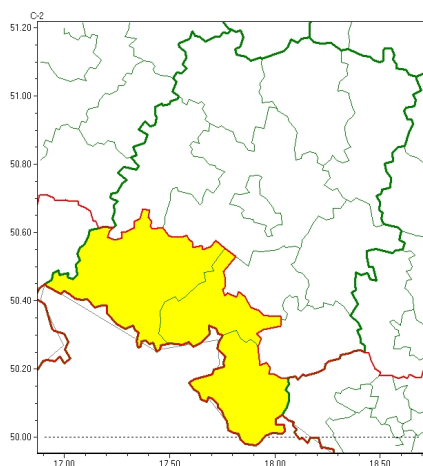

Zasięg ostrzeżeń w województwie

Opady marznące
2023-01-21 16:34

WOJEWÓDZTWO OPOLSKIE OSTRZE ENIAMETEOROLOGICZNE ZBIORCZO NR 9 WYKAZ OBOWIĄZUJĄCYCH CYCHOSTRZEŃ o godz. 16:34 dnia 21.01.2023

Zjawisko/Stopień zagrożenia	Opady marznące/1
Obszar (w nawiasie numer ostrzeżenia dla powiatu)	powiaty: głubczycki(6), nyski(6), prudnicki(6)
Ważność	od godz. 16:40 dnia 21.01.2023 do godz. 08:30 dnia 22.01.2023
Prawdopodobieństwo	70%
Przebieg	Miejscami obserwowane są i w kolejnych godzinach nadal lokalnie prognozowane są słabe opady marznącej mawki powodującej gołoledź.
SMS	IMGW-PIB OSTRZEŻENIA: MARZNIĄCE OPADY/1 opolskie (3 powiaty) od 16:40/21.01 do 08:30/22.01.2023 marznące opady, drogi liskie. Dotyczy powiatów: głubczycki, nyski i prudnicki.
RSO	Woj. opolskie (3 powiaty), IMGW-PIB wydał ostrzeżenie pierwszego stopnia o opadach marzących
Uwagi	Brak.