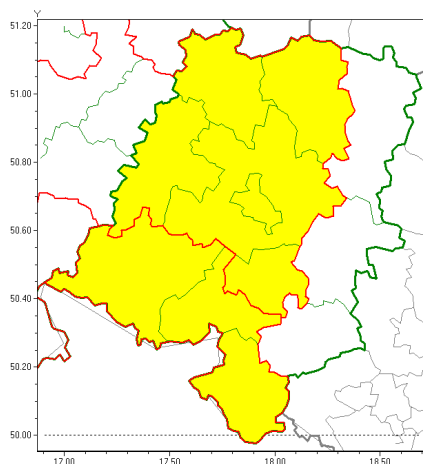

### Zasięg ostrzeżeń w województwie

Intensywne opady śniegu  
2021-11-27 18:02

**WOJEWÓDZTWO OPOLSKIE**  
**OSTRZEŻENIA METEOROLOGICZNE ZBIORCZO NR 114**  
**WYKAZ OBSZARÓW ZUJCIANYCH OSTRZEŻENIAMI**  
**o godz. 18:02 dnia 27.11.2021**

<b>Zjawisko/Stopień zagrożenia</b>	Intensywne opady śniegu/1
<b>Obszar (w nawiasie numer ostrzeżenia dla powiatu)</b>	powiaty: brzeski(75), kluczborski(74), krapkowicki(80), namysłowski(74), Opole(76), opolski(76)
<b>Ważność</b>	od godz. 10:00 dnia 28.11.2021 do godz. 22:00 dnia 28.11.2021
<b>Prawdopodobieństwo</b>	80%
<b>Przebieg</b>	Prognozowane spadki śniegu powodujące przyrost pokrywy śnieżnej miejscami o 10 cm.
<b>SMS</b>	IMGW-PIB OSTRZEŻENIA: NIEG/1 opolskie (6 powiatów) od 10:00/28.11 do 22:00/28.11.2021 przyrost pokrywy 10 cm. Dotyczy powiatów: brzeski, kluczborski, krapkowicki, namysłowski, Opole i opolski.
<b>RSO</b>	Woj. opolskie (6 powiatów), IMGW-PIB wydał ostrzeżenie pierwszego stopnia o intensywnych opadach śniegu
<b>Uwagi</b>	Brak.
<b>Zjawisko/Stopień zagrożenia</b>	Intensywne opady śniegu/1
<b>Obszar (w nawiasie numer ostrzeżenia dla powiatu)</b>	powiaty: głubczycki(89), nyski(90), prudnicki(90)
<b>Ważność</b>	od godz. 09:00 dnia 28.11.2021 do godz. 22:00 dnia 28.11.2021
<b>Prawdopodobieństwo</b>	85%