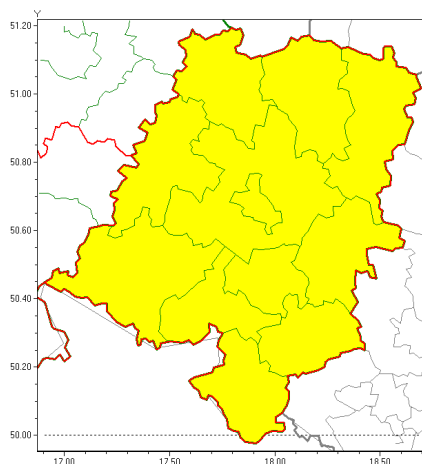

### Zasięg ostrzeżeń w województwie

Opady marznące  
2020-11-26 12:16

**WOJEWÓDZTWO OPOLSKIE**  
**OSTRZEŻENIA METEOROLOGICZNE ZBIORCZO NR 133**  
**WYKAZ OBOWIĄZUJĄCYCH OSTRZEŻEŃ**  
**o godz. 12:16 dnia 26.11.2020**

Zjawisko/Stopień zagrożenia	Opady marznące/1
Obszar (w nawiasie numer ostrzeżenia dla powiatu)	powiaty: brzeski(77), głubczycki(85), kłodzki(79), kluczborski(73), krapkowicki(77), namysłowski(74), nyski(89), oleski(72), Opole(75), opolski(75), prudnicki(86), strzelecki(75)
Ważność	od godz. 01:00 dnia 27.11.2020 do godz. 08:00 dnia 27.11.2020
Prawdopodobieństwo	90%
Przebieg	Prognozuje się miejscami wystąpienie słabych opadów marznącego deszczu powodujących gołoledź.
SMS	IMGW-PIB OSTRZEŻENIA: MARZĄCE OPADY/1 opolskie (wszystkie powiaty) od 01:00/27.11 do 08:00/27.11.2020 marznące opady, drogi liskie. Dotyczy powiatów: wszystkie powiaty.
RSO	Woj. opolskie (wszystkie powiaty), IMGW-PIB wydał ostrzeżenie pierwszego stopnia o opadach marzących
Uwagi	Brak.
Dyrektor synoptyk IMGW-PIB	Krzysztof Salanyk