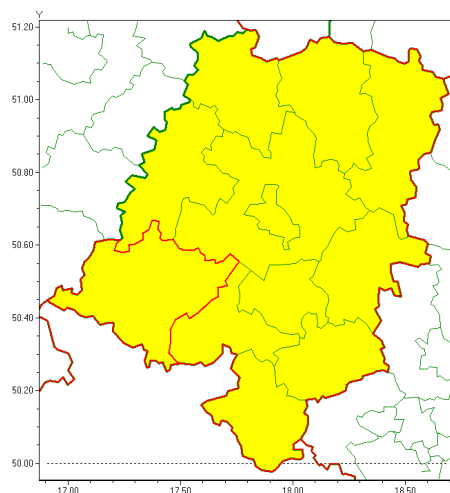

www: www.imgw.pl

Zasięg ostrzeżenia w województwie

Burze z gradem

Ostrzeżenie meteorologiczne Nr 49

Nazwa biura	IMGW-PIB Biuro Prognoz Meteorologicznych we Wrocławiu
Zjawisko/stopień zagrożenia	Burze z gradem/ 1
Obszar	województwo opolskie powiat nyski
Ważność	od godz. 11:00 dnia 02.07.2020 do godz. 23:00 dnia 02.07.2020
Przebieg	Prognozuje się wystąpienie burz z opadami deszczu miejscami od 20 mm do 30 mm, lokalnie do 40 mm oraz porywami wiatru do 90 km/h. Miejscami grad.
Prawdopodobieństwo wystąpienia zjawiska(%)	85%
Uwagi	Z uwagi na dynamiczną sytuację meteorologiczną, ostrzeżenia mogą być aktualizowane.
Dyrektor synoptyk IMGW-PIB	Edyta Socha
Godzina i data wydania	godz. 07:38 dnia 02.07.2020
SMS	IMGW-PIB OSTRZEŻENIE: BURZE Z GRADEM/1 opolskie/nyski od 11:00/02.07 do 23:00/02.07.2020 deszcz 40 mm, porywy 90 km/h.