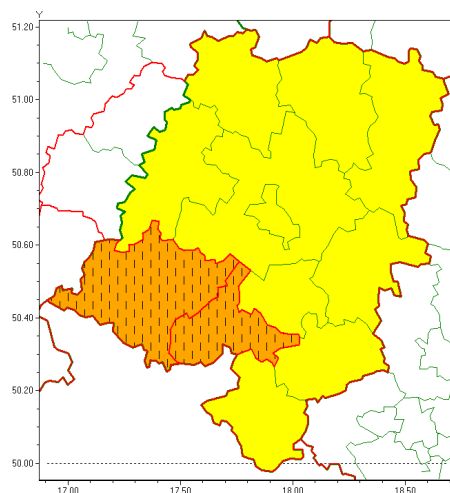

www: www.imgw.pl

Zasięg ostrzeżenia w województwie

Silny deszcz z burzami

Zmiana ostrzeżenia meteorologicznego Nr 47 wydanego o godz. 21:19 dnia 28.06.2020

| | |
|---|--|
| Nazwa biura | IMGW-PIB Biuro Prognoz Meteorologicznych we Wrocławiu |
| Zjawisko/stopień zagrożenia | Silny deszcz z burzami/ 2 |
| Obszar | województwo opolskie powiat nyski |
| Ważność | od godz. 11:32 dnia 29.06.2020 do godz. 18:00 dnia 29.06.2020 |
| Przebieg | Nadal prognozowane wystąpienie opadów deszczu okresami o natężeniu umiarkowanym i silnym. Prognozowana wysokość opadów za okres ważności Ostrzeżenia - od 50 mm do 70 mm. W trakcie opadów deszczu istnieje niewielkie prawdopodobieństwo wystąpienia burz z porywami wiatru do 75 km/h. |
| Prawdopodobieństwo wystąpienia zjawiska(%) | 90% |
| Uwagi | Zmiana dotyczy podniesienia stopnia ostrzeżenia. |
| Dyrektor synoptyk IMGW-PIB | Janusz Zieliński |
| Godzina i data wydania | godz. 11:32 dnia 29.06.2020 |
| SMS | IMGW-PIB OSTRZEŻENIE: DESZCZ i BURZE/2 opolskie/nyski od 11:32/29.06 do 18:00/29.06.2020 70 mm; porywy 75 km/h. |