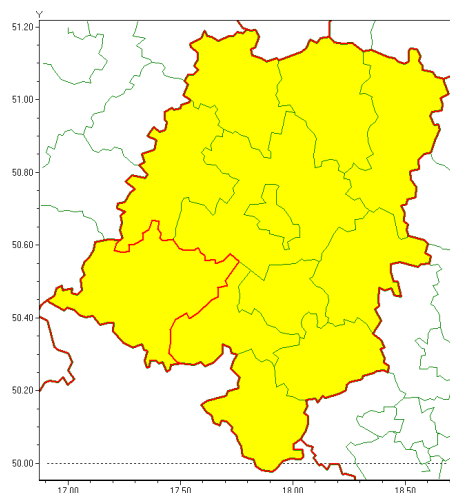

www: www.imgw.pl

Zasięg ostrzeżenia w województwie

Burze z gradem

Ostrzeżenie meteorologiczne Nr 46

Nazwa biura	IMGW-PIB Biuro Prognoz Meteorologicznych we Wrocławiu
Zjawisko/stopień zagrożenia	Burze z gradem/ 1
Obszar	województwo opolskie powiat nyski
Ważność	od godz. 16:00 dnia 28.06.2020 do godz. 24:00 dnia 28.06.2020
Przebieg	Miejscami prognozują się burze z opadami deszczu 15 mm do 30 mm oraz porywami wiatru do 90 km/h. Lokalnie grad.
Prawdopodobieństwo wystąpienia zjawiska(%)	85%
Uwagi	Brak.
Dyrektor synoptyk IMGW-PIB	Piotr Maciak
Godzina i data wydania	godz. 09:01 dnia 28.06.2020
SMS	IMGW-PIB OSTRZEŻA: BURZE Z GRADEM/1 opolskie/nyski od 16:00/28.06 do 24:00/28.06.2020 deszcz 30 mm, porywy 90 km/h.