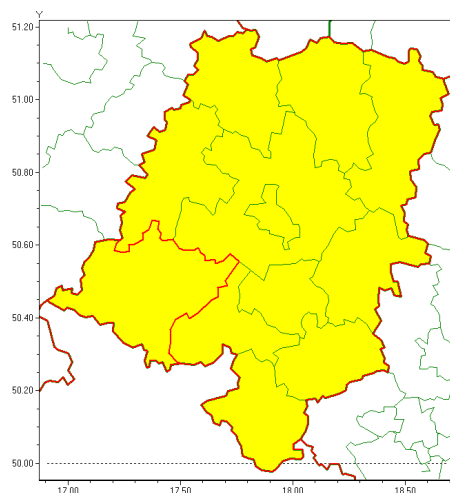

www: www.imgw.pl

Zasięg ostrzeżenia w województwie

Burze z gradem

Ostrzeżenie meteorologiczne Nr 45

Nazwa biura	IMGW-PIB Biuro Prognoz Meteorologicznych we Wrocławiu
Zjawisko/stopień zagrożenia	Burze z gradem/ 1
Obszar	województwo opolskie powiat nyski
Ważność	od godz. 11:00 dnia 26.06.2020 do godz. 01:00 dnia 27.06.2020
Przebieg	Prognozuje się wystąpienie burz z opadami deszczu miejscami od 15 mm do 30 mm, lokalnie do 40 mm oraz porywami wiatru do 90 km/h. Miejscami grad.
Prawdopodobieństwo wystąpienia zjawiska(%)	80%
Uwagi	Z uwagi na dynamiczną sytuację meteorologiczną ostrzeżenie może ulec aktualizacji.
Dyrektor synoptyk IMGW-PIB	Marek Kurowski
Godzina i data wydania	godz. 07:42 dnia 26.06.2020
SMS	IMGW-PIB OSTRZEŻENIE: BURZE Z GRADEM/1 opolskie/nyski od 11:00/26.06 do 01:00/27.06.2020 deszcz 40 mm, porywy 90 km/h, grad.