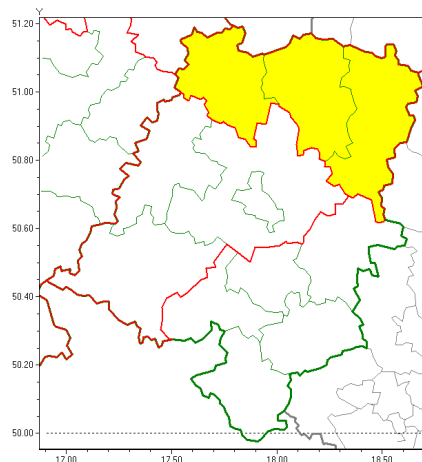

Zasięg ostrzeżeń w województwie

Intensywne opady deszczu
2020-06-24 07:42

Silny deszcz z burzami
2020-06-24 07:42

WOJEWÓDZTWO OPOLSKIE
OSTRZEŻENIA METEOROLOGICZNE ZBIORCZO NR 62
WYKAZ OBLICZONYCH OSTRZEŻEŃ
o godz. 07:42 dnia 24.06.2020

Zjawisko/Stopień zagrożenia	Intensywne opady deszczu/1
Obszar (w nawiasie numer ostrzeżenia dla powiatu)	powiaty: brzeski(37), nyski(44), Opole(37), opolski(37)
Ważność	od godz. 11:00 dnia 24.06.2020 do godz. 22:00 dnia 24.06.2020
Prawdopodobieństwo	80%
Przebieg	Prognozuje się wystąpienie opadów deszczu, okresami o natężeniu umiarkowanym, przebiegiem silnym. Prognozowana wysokość opadów za okres ważności ostrzeżenia od 15 mm do 30 mm, lokalnie do 40 mm.
SMS	IMGW-PIB OSTRZEŻENIA: DESZCZ/1 opolskie (4 powiaty) od 11:00/24.06 do 22:00/24.06.2020 40 mm. Dotyczy powiatów: brzeski, nyski, Opole i opolski.
RSO	Woj. opolskie (4 powiaty), IMGW-PIB wydał ostrzeżenie pierwszego stopnia o intensywnych opadach deszczu
Uwagi	Brak.
Zjawisko/Stopień zagrożenia	Silny deszcz z burzami/1
Obszar (w nawiasie numer ostrzeżenia dla powiatu)	powiaty: kluczborski(35), namysłowski(35), oleski(35)
Ważność	od godz. 11:00 dnia 24.06.2020 do godz. 22:00 dnia 24.06.2020
Prawdopodobieństwo	80%