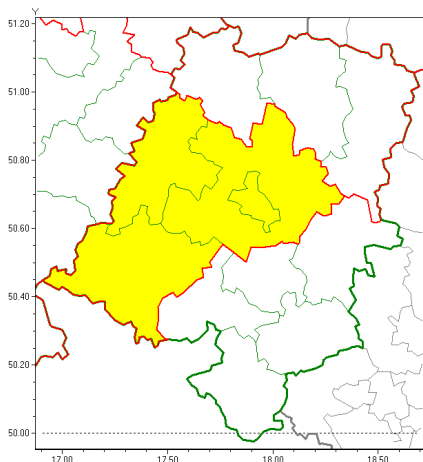

Zasięg ostrzeżeń w województwie

Intensywne opady deszczu
2020-06-24 07:42

Silny deszcz z burzami
2020-06-24 07:42

WOJEWÓDZTWO OPOLSKIE
OSTRZEŻENIA METEOROLOGICZNE ZBIORCZO NR 62
WYKAZ OBLICZONYCH OSTRZEŻEŃ
o godz. 07:42 dnia 24.06.2020

Zjawisko/Stopień zagrożenia	Intensywne opady deszczu/1
Obszar (w nawiasie numer ostrzeżenia dla powiatu)	powiaty: brzeski(37), nyski(44), Opole(37), opolski(37)
Ważność	od godz. 11:00 dnia 24.06.2020 do godz. 22:00 dnia 24.06.2020
Prawdopodobieństwo	80%
Przebieg	Prognozuje się wystąpienie opadów deszczu, okresami o natężeniu umiarkowanym, przebiegiem silnym. Prognozowana wysokość opadów za okres ważności ostrzeżenia od 15 mm do 30 mm, lokalnie do 40 mm.
SMS	IMGW-PIB OSTRZEŻENIA: DESZCZ/1 opolskie (4 powiaty) od 11:00/24.06 do 22:00/24.06.2020 40 mm. Dotyczy powiatów: brzeski, nyski, Opole i opolski.
RSO	Woj. opolskie (4 powiaty), IMGW-PIB wydał ostrzeżenie pierwszego stopnia o intensywnych opadach deszczu
Uwagi	Brak.
Zjawisko/Stopień zagrożenia	Silny deszcz z burzami/1
Obszar (w nawiasie numer ostrzeżenia dla powiatu)	powiaty: kluczborski(35), namysłowski(35), oleski(35)
Ważność	od godz. 11:00 dnia 24.06.2020 do godz. 22:00 dnia 24.06.2020
Prawdopodobieństwo	80%