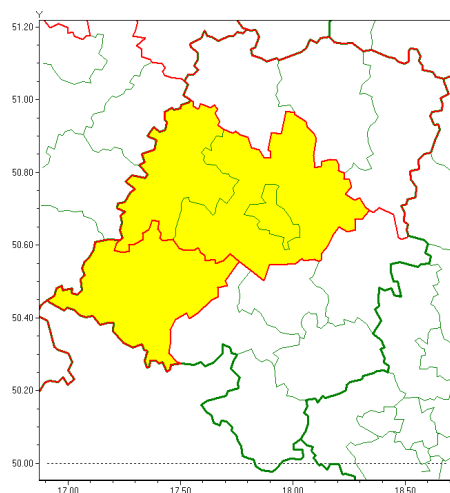

www: www.imgw.pl

Zasięg ostrzeżenia w województwie

Intensywne opady deszczu

Ostrzeżenie meteorologiczne Nr 44

Nazwa biura	IMGW-PIB Biuro Prognoz Meteorologicznych we Wrocławiu
Zjawisko/stopień zagrożenia	Intensywne opady deszczu/ 1
Obszar	województwo opolskie powiat nyski
Ważność	od godz. 11:00 dnia 24.06.2020 do godz. 22:00 dnia 24.06.2020
Przebieg	Prognozuje się wystąpienie opadów deszczu, okresami o natężeniu umiarkowanym, przebiegiem silnym. Prognozowana wysokość opadów za okres ważności ostrzeżenia od 15 mm do 30 mm, lokalnie do 40 mm.
Prawdopodobieństwo wystąpienia zjawiska(%)	80%
Uwagi	Brak.
Dyrektor synoptyk IMGW-PIB	Piotr Maciążak
Godzina i data wydania	godz. 07:42 dnia 24.06.2020
SMS	IMGW-PIB OSTRZEŻENIE: DESZCZ/1 opolskie/nyski od 11:00/24.06 do 22:00/24.06.2020 40 mm.