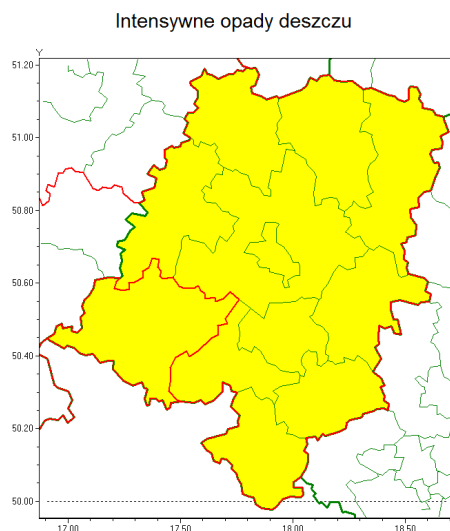

www: www.imgw.pl

Zasięg ostrzeżenia w województwie

Ostrzeżenie meteorologiczne Nr 42

Nazwa biura	IMGW-PIB Biuro Prognoz Meteorologicznych we Wrocławiu
Zjawisko/stopień zagrożenia	Intensywne opady deszczu/ 1
Obszar	województwo opolskie powiat nyski
Ważność	od godz. 08:30 dnia 20.06.2020 do godz. 08:30 dnia 21.06.2020
Przebieg	Prognozuje się wystąpienie opadów deszczu okresami o natężeniu umiarkowanym. Prognozowana wysokość opadów za okres ważności ostrzeżenia - miejscami od 25 mm do 35 mm, lokalnie zwłaszcza na południu regionu około 40 mm
Prawdopodobieństwo wystąpienia zjawiska(%)	85%
Uwagi	Brak.
Dyrektor synoptyk IMGW-PIB	Krzysztof Salanyk
Godzina i data wydania	godz. 07:23 dnia 20.06.2020
SMS	IMGW-PIB OSTRZEŻENIE: DESZCZ/1 opolskie/nyski od 08:30/20.06 do 08:30/21.06.2020 25-35 mm, lokalnie 40 mm.