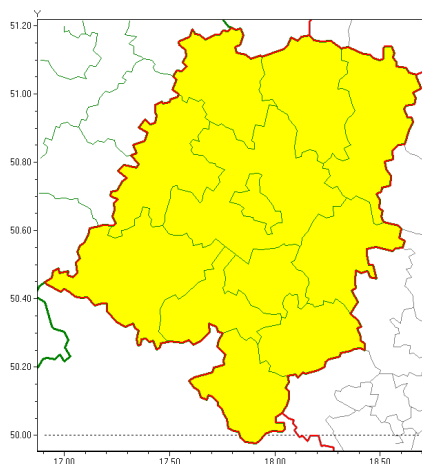

Zasięg ostrzeżeń w województwie

Burze z gradem
2020-06-17 12:41

WOJEWÓDZTWO OPOLSKIE
OSTRZEŻENIA METEOROLOGICZNE ZBIORCZO NR 53
WYKAZ OBYWÓW ZUCIANYCH OSTRZEŻENIAMI
o godz. 12:41 dnia 17.06.2020

Zjawisko/Stopień zagrożenia	Burze z gradem/1
Obszar (w nawiasie numer ostrzeżenia dla powiatu)	powiaty: brzeski(32), głubczycki(38), kłodzki(35), kluczborski(30), krapkowicki(34), namysłowski(30), nyski(39), oleski(30), Opole(32), opolski(32), prudnicki(39), strzelecki(33)
Ważność	od godz. 18:00 dnia 17.06.2020 do godz. 02:00 dnia 18.06.2020
Prawdopodobieństwo	80%
Przebieg	Miejscami prognozowane wystąpienie burz z opadami deszczu do 25 mm oraz porywami wiatru do 65 km/h. Poczynając od 18:00.
SMS	IMGW-PIB OSTRZEŻENIA: BURZE Z GRADEM/1 opolskie (wszystkie powiaty) od 18:00/17.06 do 02:00/18.06.2020 deszcz 25 mm, porywy 65 km/h, grad. Dotyczy powiatów: wszystkie powiaty.
RSO	Woj. opolskie (wszystkie powiaty), IMGW-PIB wydał ostrzeżenie pierwszego stopnia o burzach z gradem
Uwagi	Brak.
Dyrektor synoptyk IMGW-PIB	Janusz Zieliński