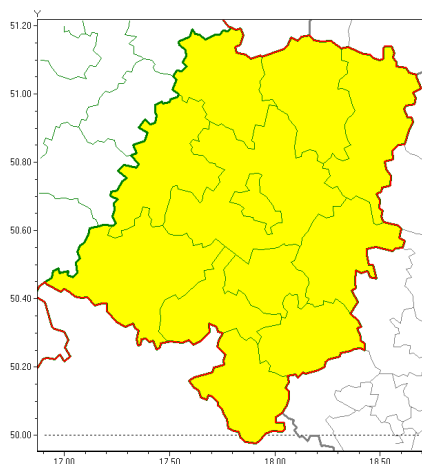

www: www.imgw.pl

Zasięg ostrzeżeń w województwie

Przymrozki
2020-04-02 22:43

WOJEWÓDZTWO OPOLSKIE
OSTRZEŻENIA METEOROLOGICZNE ZBIORCZO NR 28
WYKAZ OBOWIAZUJĄCYCH OSTRZEŻEŃ
o godz. 22:43 dnia 02.04.2020

Zjawisko/Stopień zagrożenia	Przymrozki/1
Obszar (w nawiasie numer ostrzeżenia dla powiatu)	powiaty: brzeski(18), głubczycki(22), kłodzki(19), kluczborski(18), krapkowicki(18), namysłowski(18), nyski(22), oleski(18), Opole(18), opolski(18), prudnicki(22), strzelecki(18)
Ważność	od godz. 23:00 dnia 02.04.2020 do godz. 08:00 dnia 03.04.2020
Prawdopodobieństwo	80%
Przebieg	Prognozuje się lokalnie spadek temperatury do -1°C , a przy gruncie do -3°C .
SMS	IMGW-PIB OSTRZEŻENIA: PRZYMROZKI/1 opolskie (wszystkie powiaty) od 23:00/02.04 do 08:00/03.04.2020 temp. min -1 st., przy gruncie -3 st. Dotyczy powiatów: wszystkie powiaty.
RSO	Woj. opolskie (wszystkie powiaty), IMGW-PIB wydał ostrzeżenie pierwszego stopnia o przymrozkach
Uwagi	Brak.
Dyrektor synoptyk IMGW-PIB	Michał Mercik