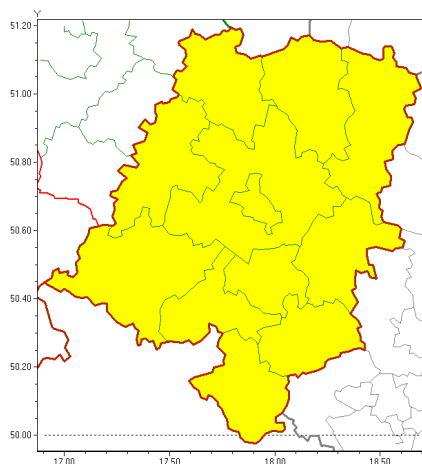

www: www.imgw.pl

Zasięg ostrzeżeń w województwie

Przymrozki
2020-03-28 22:08

WOJEWÓDZTWO OPOLSKIE
OSTRZEŻENIA METEOROLOGICZNE ZBIORCZO NR 25
WYKAZ OBOWIAZUJĄCYCH OSTRZEŻEŃ
o godz. 22:08 dnia 28.03.2020

Zjawisko/Stopień zagrożenia	Przymrozki/1
Obszar (w nawiasie numer ostrzeżenia dla powiatu)	powiaty: brzeski(15), głubczycki(19), kłodzki(16), kluczborski(15), krapkowicki(15), namysłowski(15), nyski(19), oleski(15), Opole(15), opolski(15), prudnicki(19), strzelecki(15)
Ważność	od godz. 23:00 dnia 28.03.2020 do godz. 05:00 dnia 29.03.2020
Prawdopodobieństwo	75%
Przebieg	Prognozuje się lokalnie spadek temperatury do -1°C , a przy gruncie do -3°C .
SMS	IMGW-PIB OSTRZEGA: PRZYMROZKI/1 opolskie (wszystkie powiaty) od 23:00/28.03 do 05:00/29.03.2020 temp. min -1 st., przy gruncie -3 st. Dotyczy powiatów: wszystkie powiaty.
RSO	Woj. opolskie (wszystkie powiaty), IMGW-PIB wydał ostrzeżenie pierwszego stopnia o przymrozkach
Uwagi	Brak.
Dyrektor synoptyk IMGW-PIB	Edyta Socha