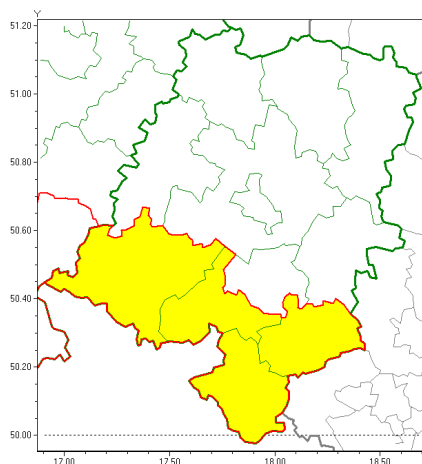

Zasięg ostrzeżeń w województwie

Opady śniegu
2020-03-20 14:08

WOJEWÓDZTWO OPOLSKIE
OSTRZEŻENIA METEOROLOGICZNE ZBIORCZO NR 22
WYKAZ OBSZARÓW ZUCIANYCH OSTRZEŻENIAMI
o godz. 14:08 dnia 20.03.2020

Zjawisko/Stopień zagrożenia	Opady śniegu/1
Obszar (w nawiasie numer ostrzeżenia dla powiatu)	powiaty: głubczycki(16), kędziersko-kozielski(13), nyski(16), prudnicki(16)
Ważność	od godz. 01:00 dnia 21.03.2020 do godz. 12:00 dnia 21.03.2020
Prawdopodobieństwo	85%
Przebieg	Prognozuje się wystąpienie opadów śniegu, miejscami powodujących przyrost pokrywy śnieżnej za okres ważności ostrzeżeń od 4 cm do 6 cm, lokalnie od 8 do 10 cm.
SMS	IMGW-PIB OSTRZEŻENIE: NIEG/1 opolskie (4 powiaty) od 01:00/21.03 do 12:00/21.03.2020 przyrost pokrywy do 10 cm. Dotyczy powiatów: głubczycki, kędziersko-kozielski, nyski i prudnicki.
RSO	Woj. opolskie (4 powiaty), IMGW-PIB wydał ostrzeżenie pierwszego stopnia o opadach śniegu
Uwagi	Brak.
Dyrektor synoptyk IMGW-PIB	Krzysztof Salanyk