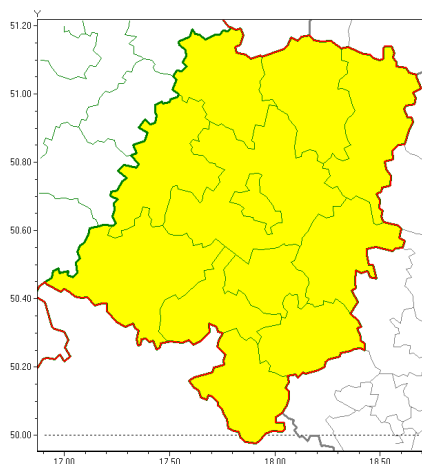

www: www.imgw.pl

Zasięg ostrzeżeń w województwie

Silna mgła
2019-10-22 11:43

WOJEWÓDZTWO OPOLSKIE
OSTRZEŻENIA METEOROLOGICZNE ZBIORCZO NR 90
WYKAZ OBYWÓW ZUJACYCH OSTRZEŻENIE
o godz. 11:43 dnia 22.10.2019

Zjawisko/Stopień zagrożenia	Silna mgła/1
Obszar (w nawiasie numer ostrzeżenia dla powiatu)	powiaty: brzeski(62), głubczycki(66), kłodzki(63), kluczborski(61), krapkowicki(61), namysłowski(62), nyski(67), oleski(62), Opole(64), opolski(64), prudnicki(65), strzelecki(62)
Ważność	od godz. 00:00 dnia 23.10.2019 do godz. 10:00 dnia 23.10.2019
Prawdopodobieństwo	80%
Przebieg	Na przeważającym obszarze prognozuje się gęste mgły ograniczające widzialność poniżej 200 m.
SMS	IMGW-PIB OSTRZEŻENIA: MGLA/1 opolskie (wszystkie powiaty) od 00:00/23.10 do 10:00/23.10.2019 widzialność poniżej 200 m. Dotyczy powiatów: wszystkie powiaty.
RSO	Woj. opolskie (wszystkie powiaty), IMGW-PIB wydał ostrzeżenie pierwszego stopnia o silnych mgłach
Uwagi	Brak.
Dyrektor synoptyk IMGW-PIB	Janusz Zieliński